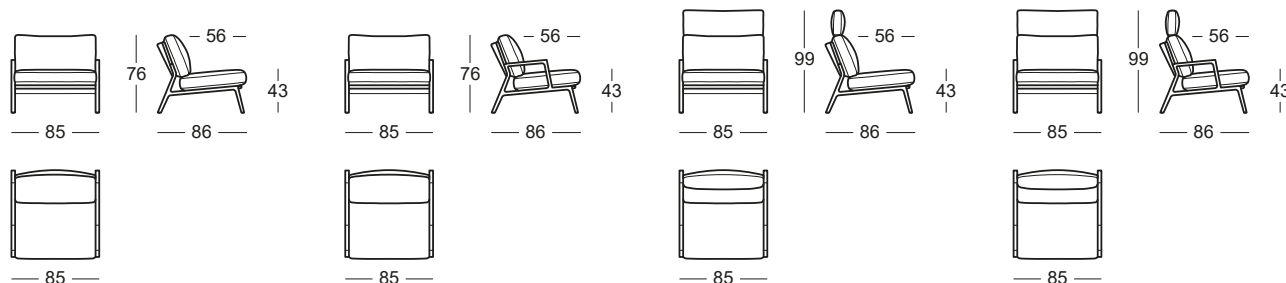

Design:
WERNER BAUMHAKL

Fauteuil und Hochlehner / Fauteuil et fauteuil bergère / Armchair and high-back armchair

Hocker / Pouf / Stool

Zubehör / Accessoires / Accessories